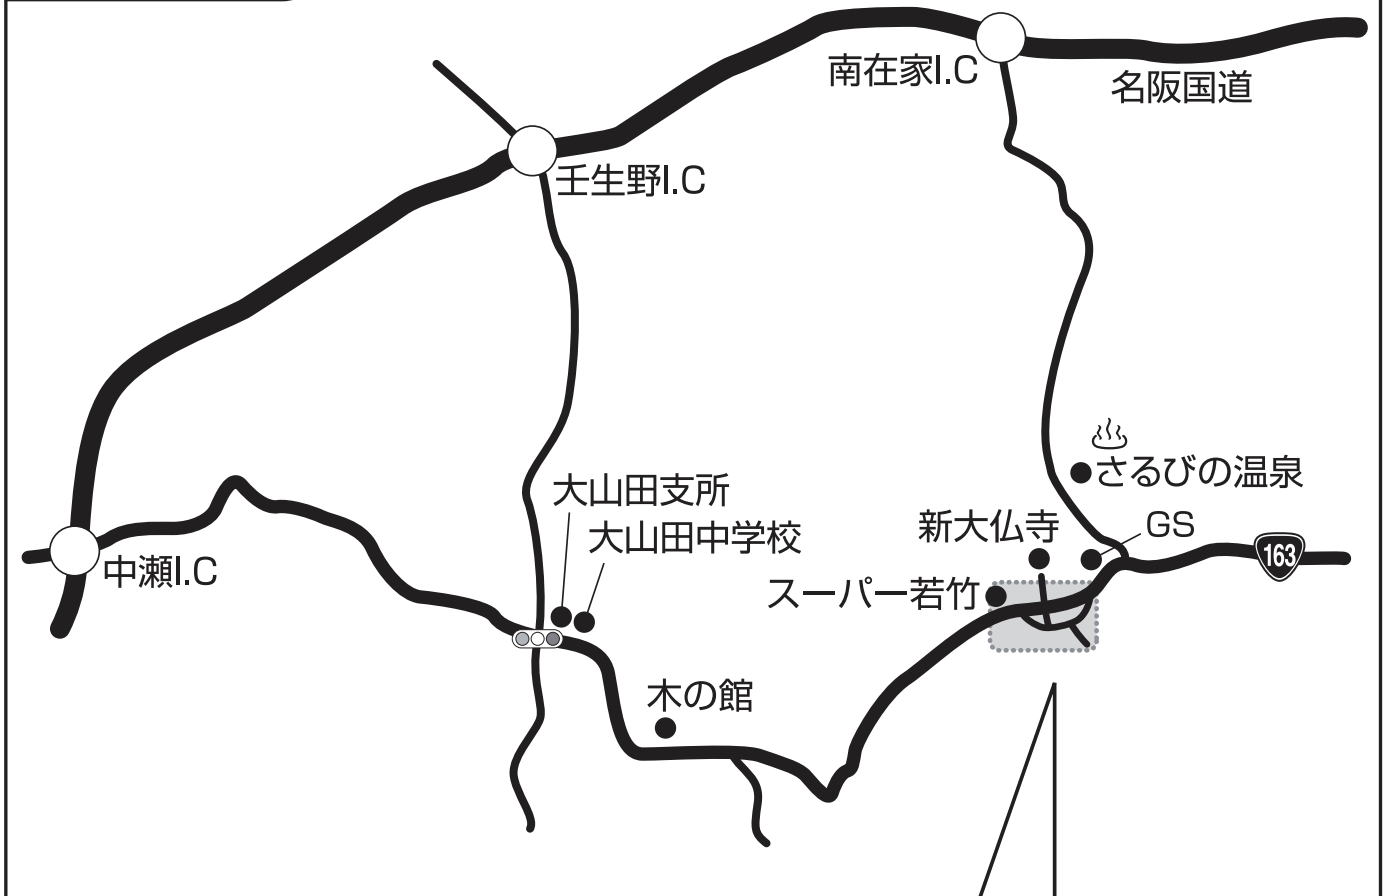

会場へのご案内

住所：伊賀市猿野1238

●道に迷ったら 090-2130-0784 (森)まで