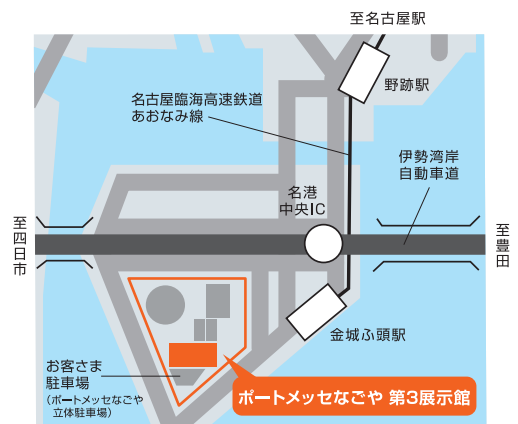

開催日時

フェア  
会場

## ポートメッセなごや 名古屋市国際展示場 愛知県名古屋市港区金城ふ頭2-2

\*駐車場の混雑が予測されますので公共交通機関のご利用をお奨めいたします。

電車でお越しの場合〈最寄駅からのお時間〉

- 名古屋駅から  
名古屋臨海高速鉄道あおなみ線「金城ふ頭」駅下車 徒歩約5分

お車でお越しの場合〈最寄インターチェンジからのお時間〉

- 伊勢湾岸自動車道  
「名港中央」インターを降りて約5分
- ポートメッセなごや立体駐車場をご利用ください。