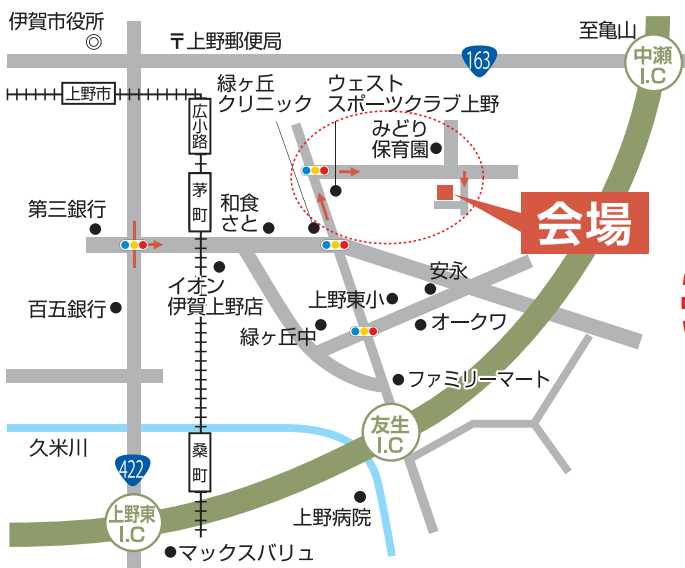

「2020年基準」をクリアする 地域ブランド化ゼロエネ住宅

モデルハウスOPEN

仕事・家事と育児が楽しくなる“共働きの家” 期間限定公開!

伊賀市緑ヶ丘東町

モデルハウスのご見学はお電話でご予約ください。
当日でもご予約いただけます。

太陽光搭載

トップクラスの
高性能サッシ
(北海道基準をクリア)

W断熱